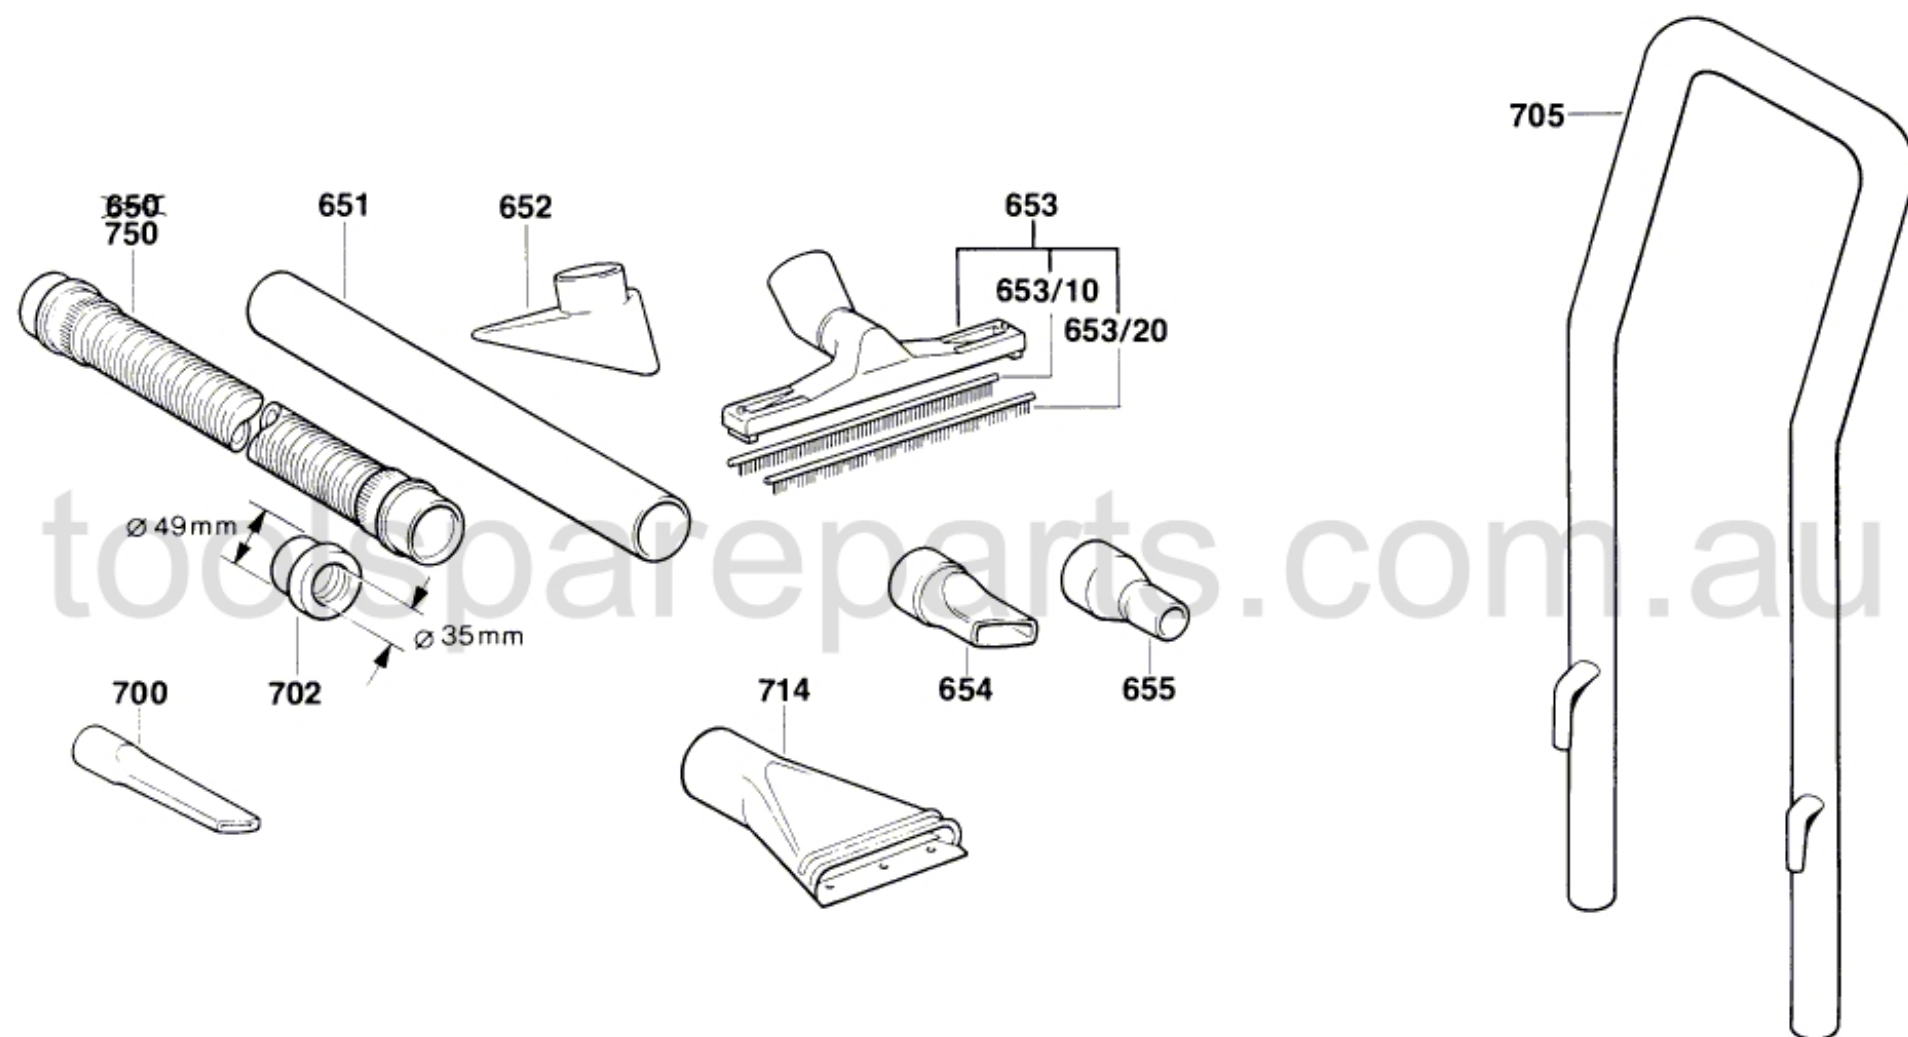

# Typ 0 601 971 1.. = GAS 1000 RF

Stand ~~89-09~~

Issue 95-01

Änderungen vorbehalten  
Modifications reserved  
Modifications reserves  
Salvo modificaciones  
Robert Bosch GmbH  
Geschäftsbereich Elektrowerkzeuge  
70745 Leinfelden-Echterdingen